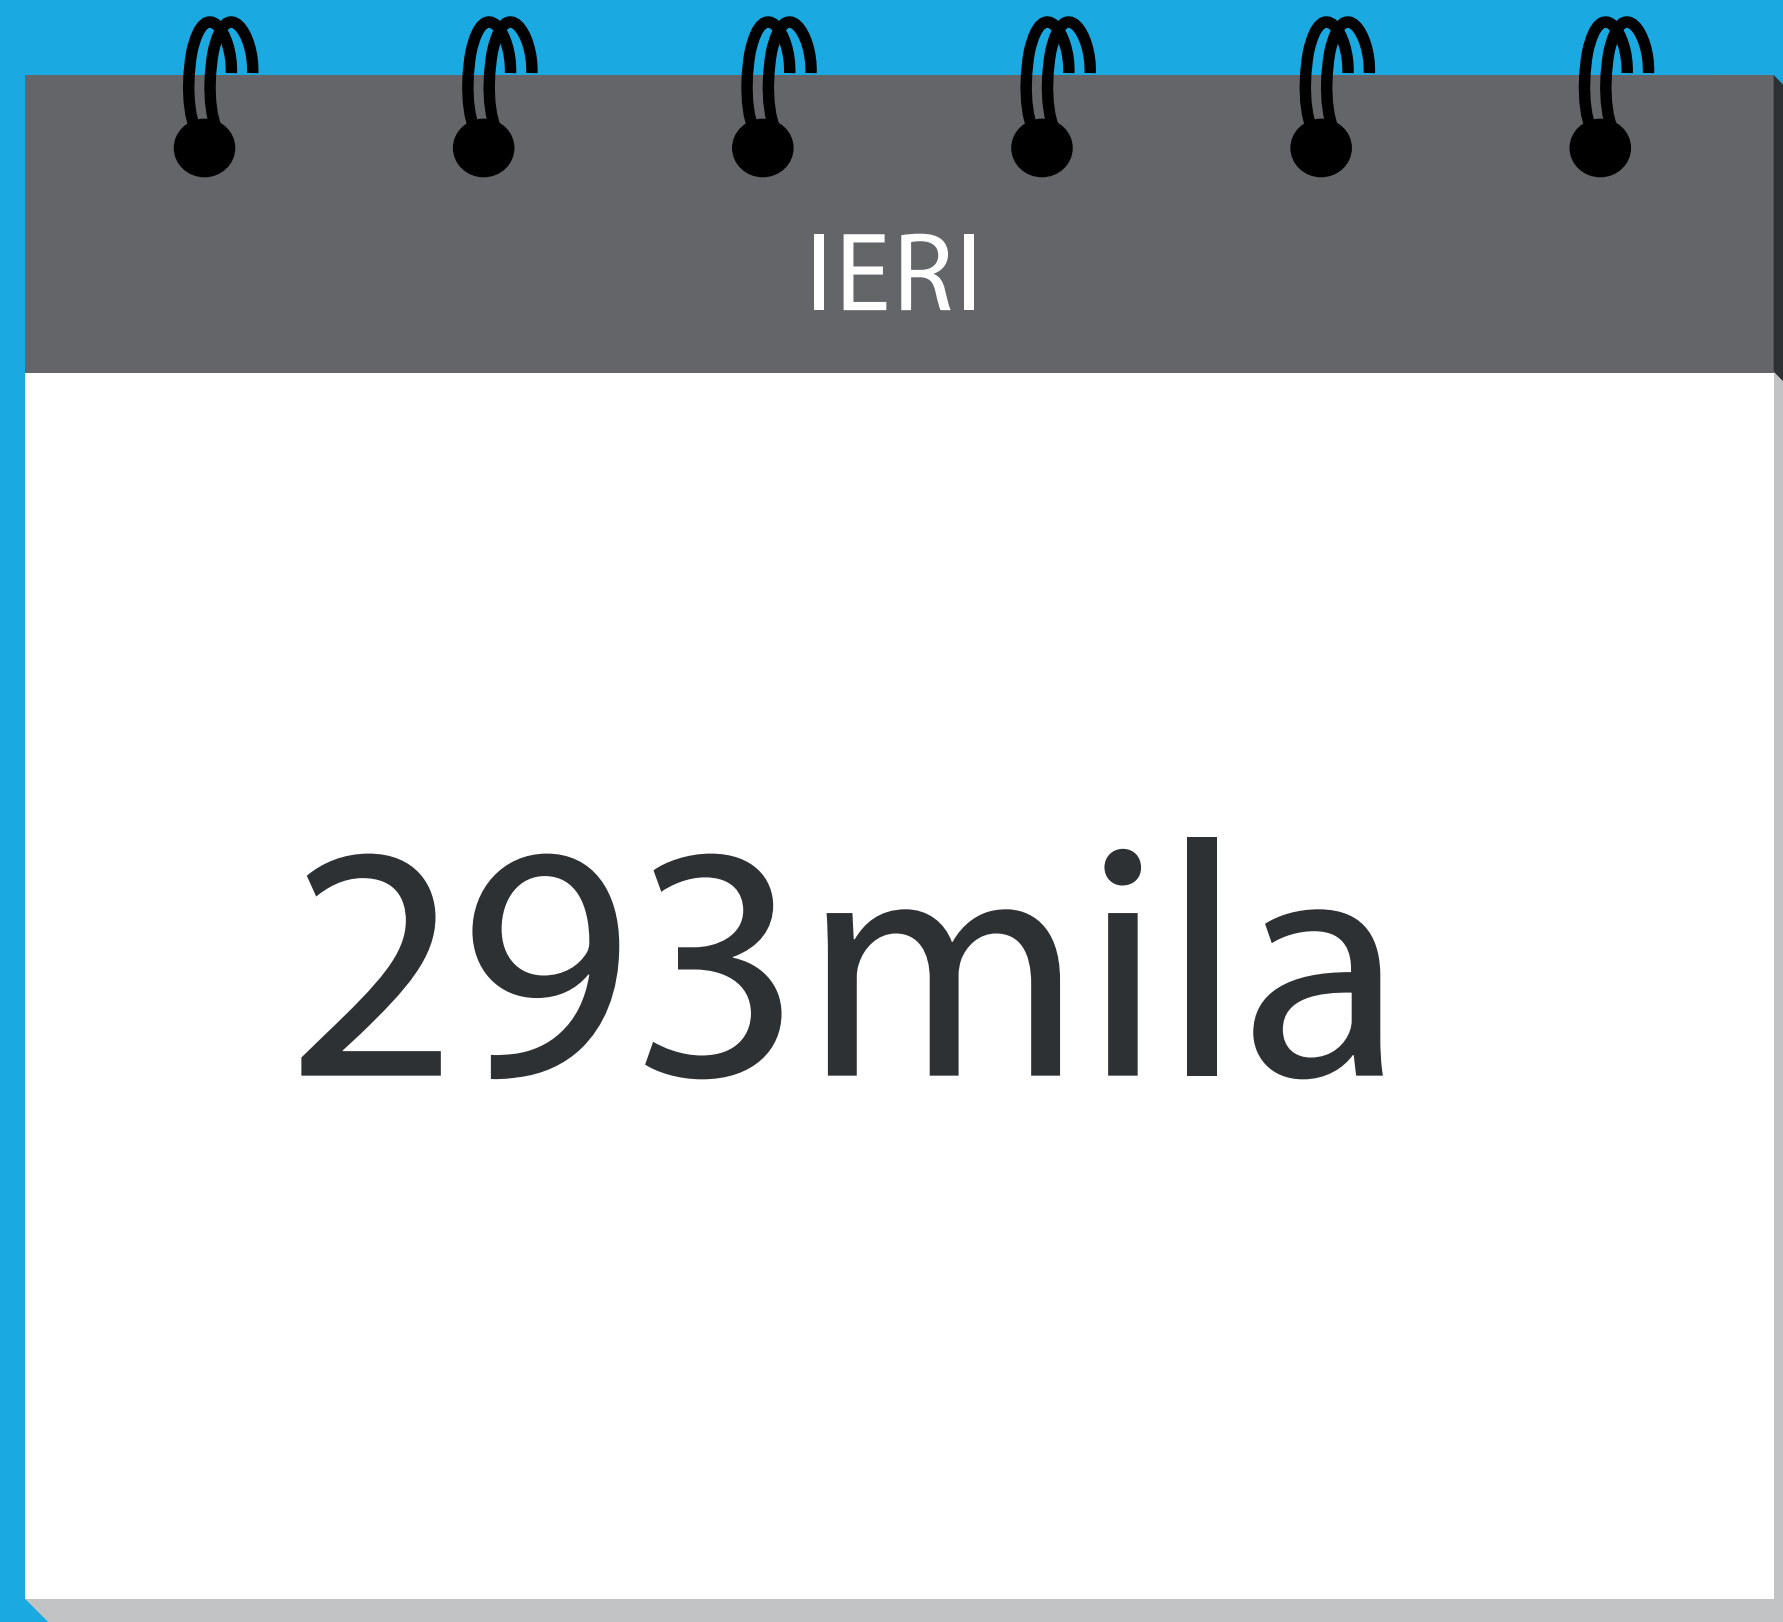

ISCRIZIONI ALL'UNIVERSITÀ

DATI Miur