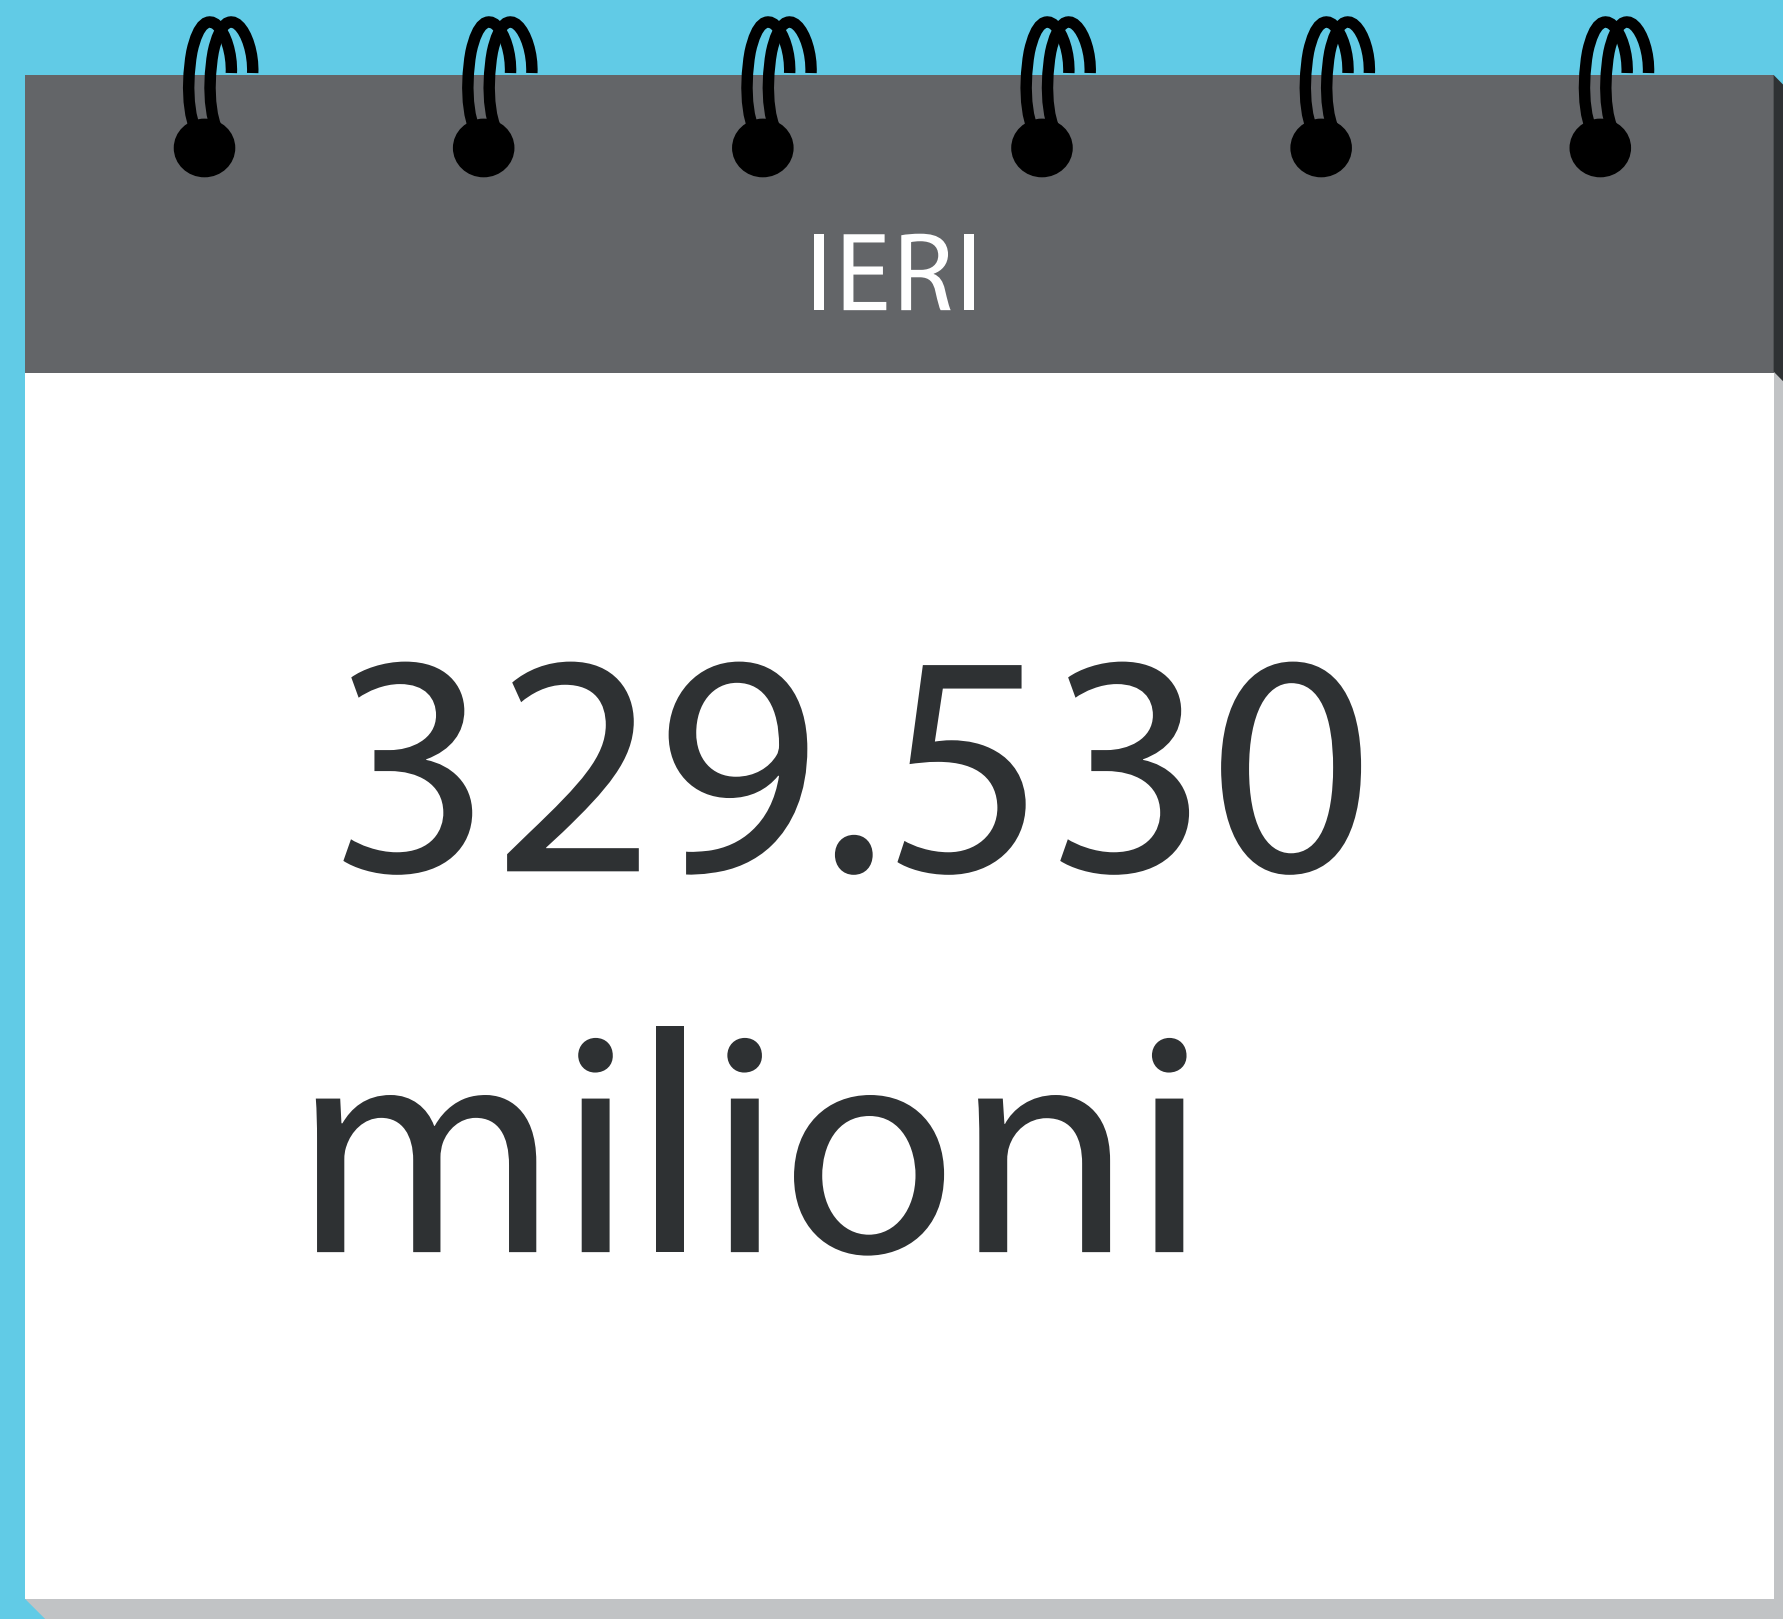

INVESTIMENTI FISSI LORDI DI TUTTA L'ECONOMIA

DATI ISTAT