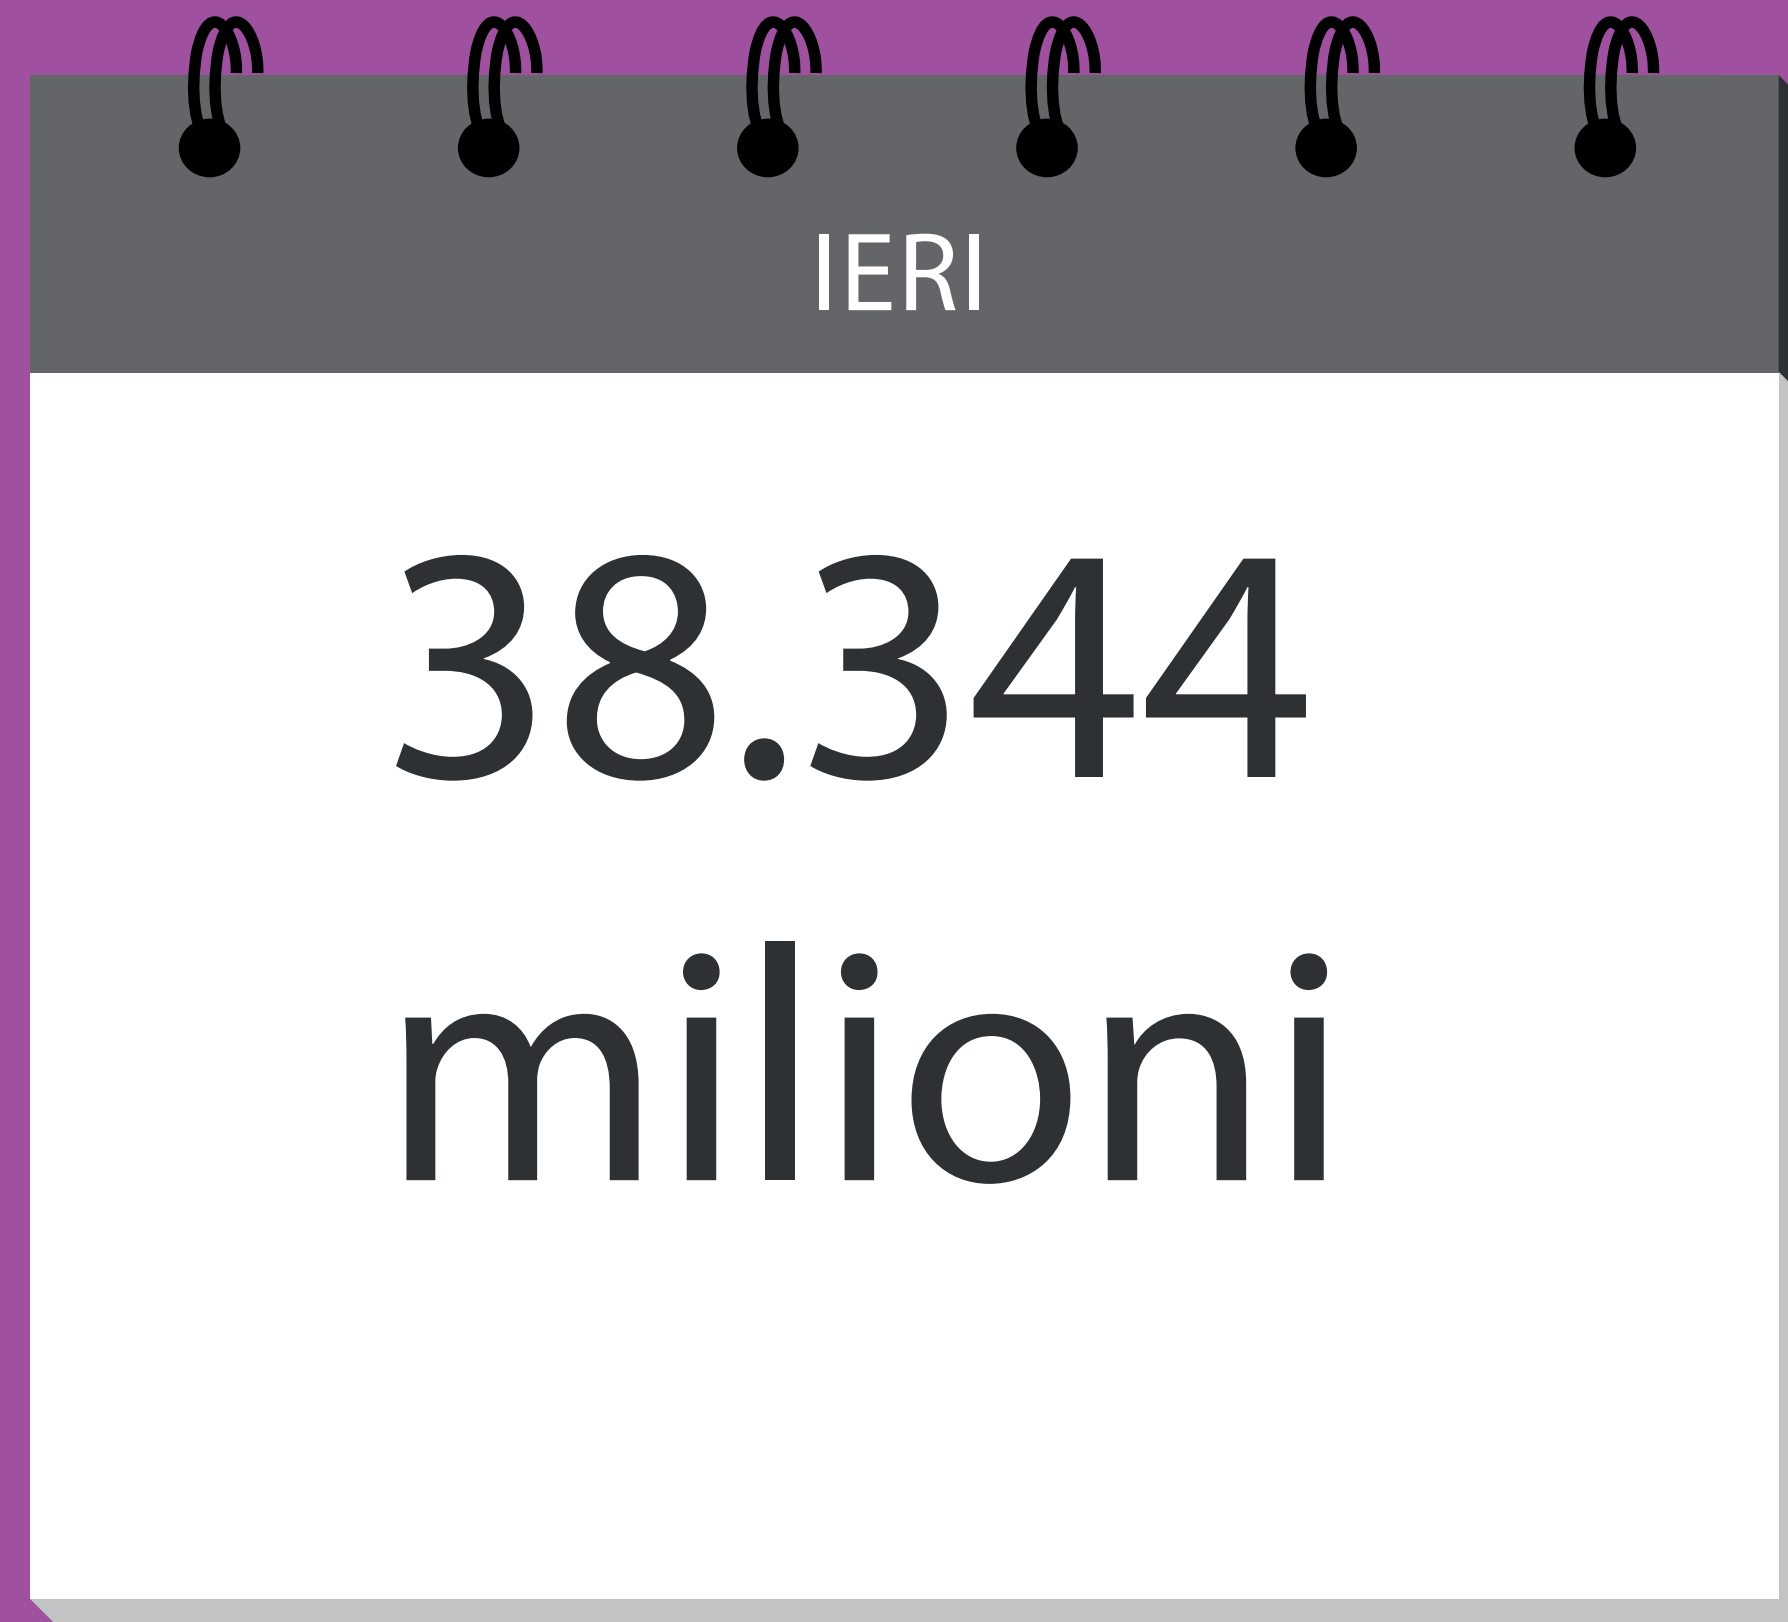

INVESTIMENTI FISSI LORDI PUBBLICI

DATI Documento di Economia e Finanza