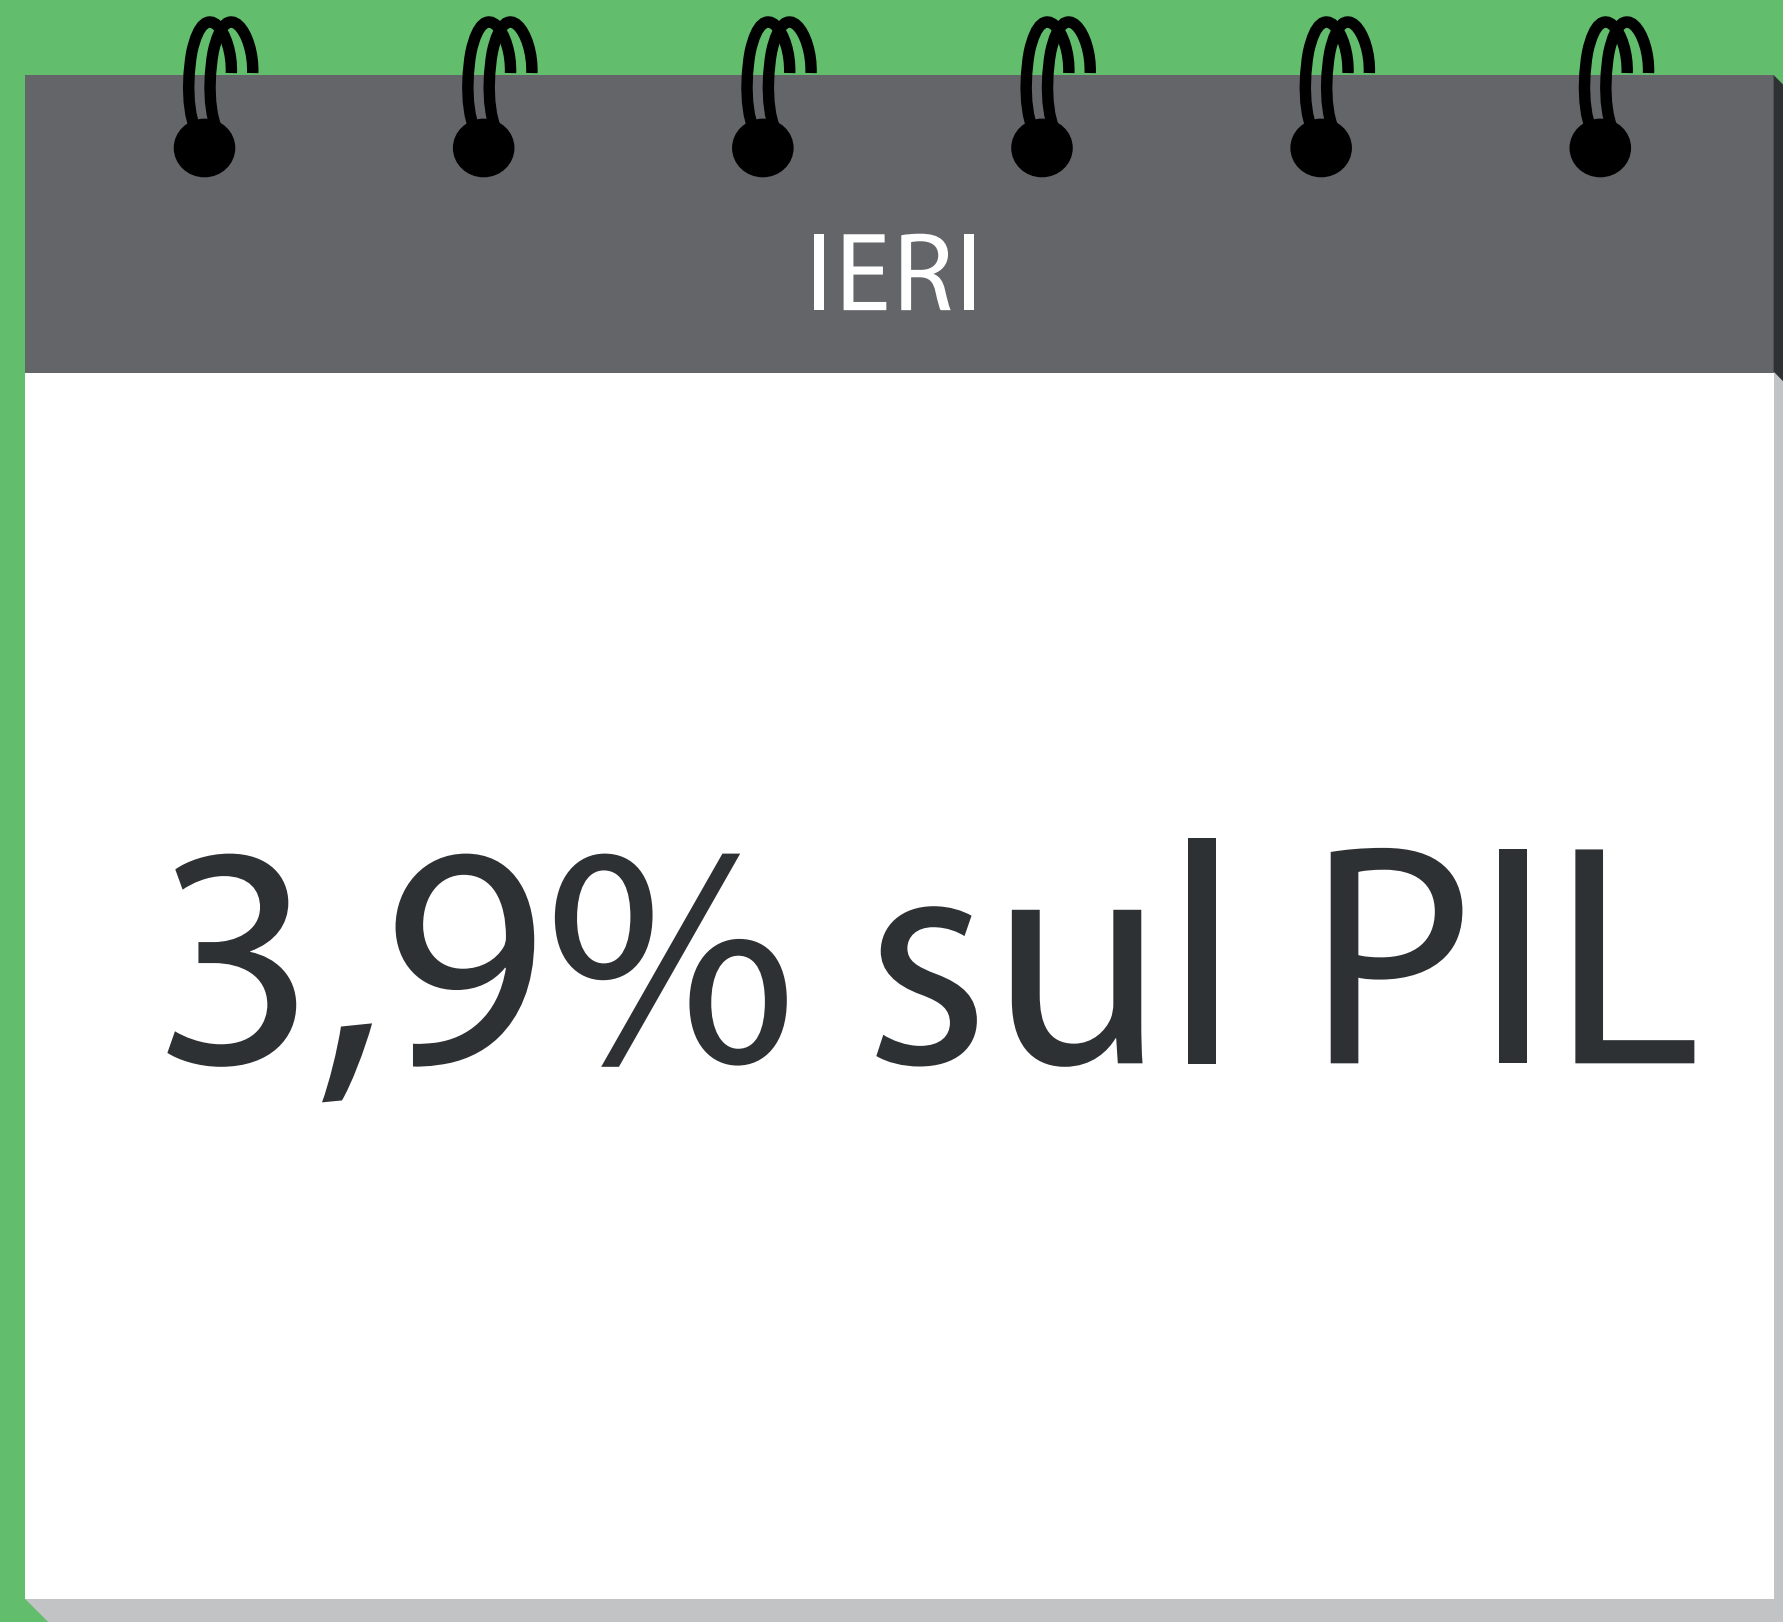

SPESEA PUBBLICA ISTRUZIONE

DATI Documento di Economia e Finanza